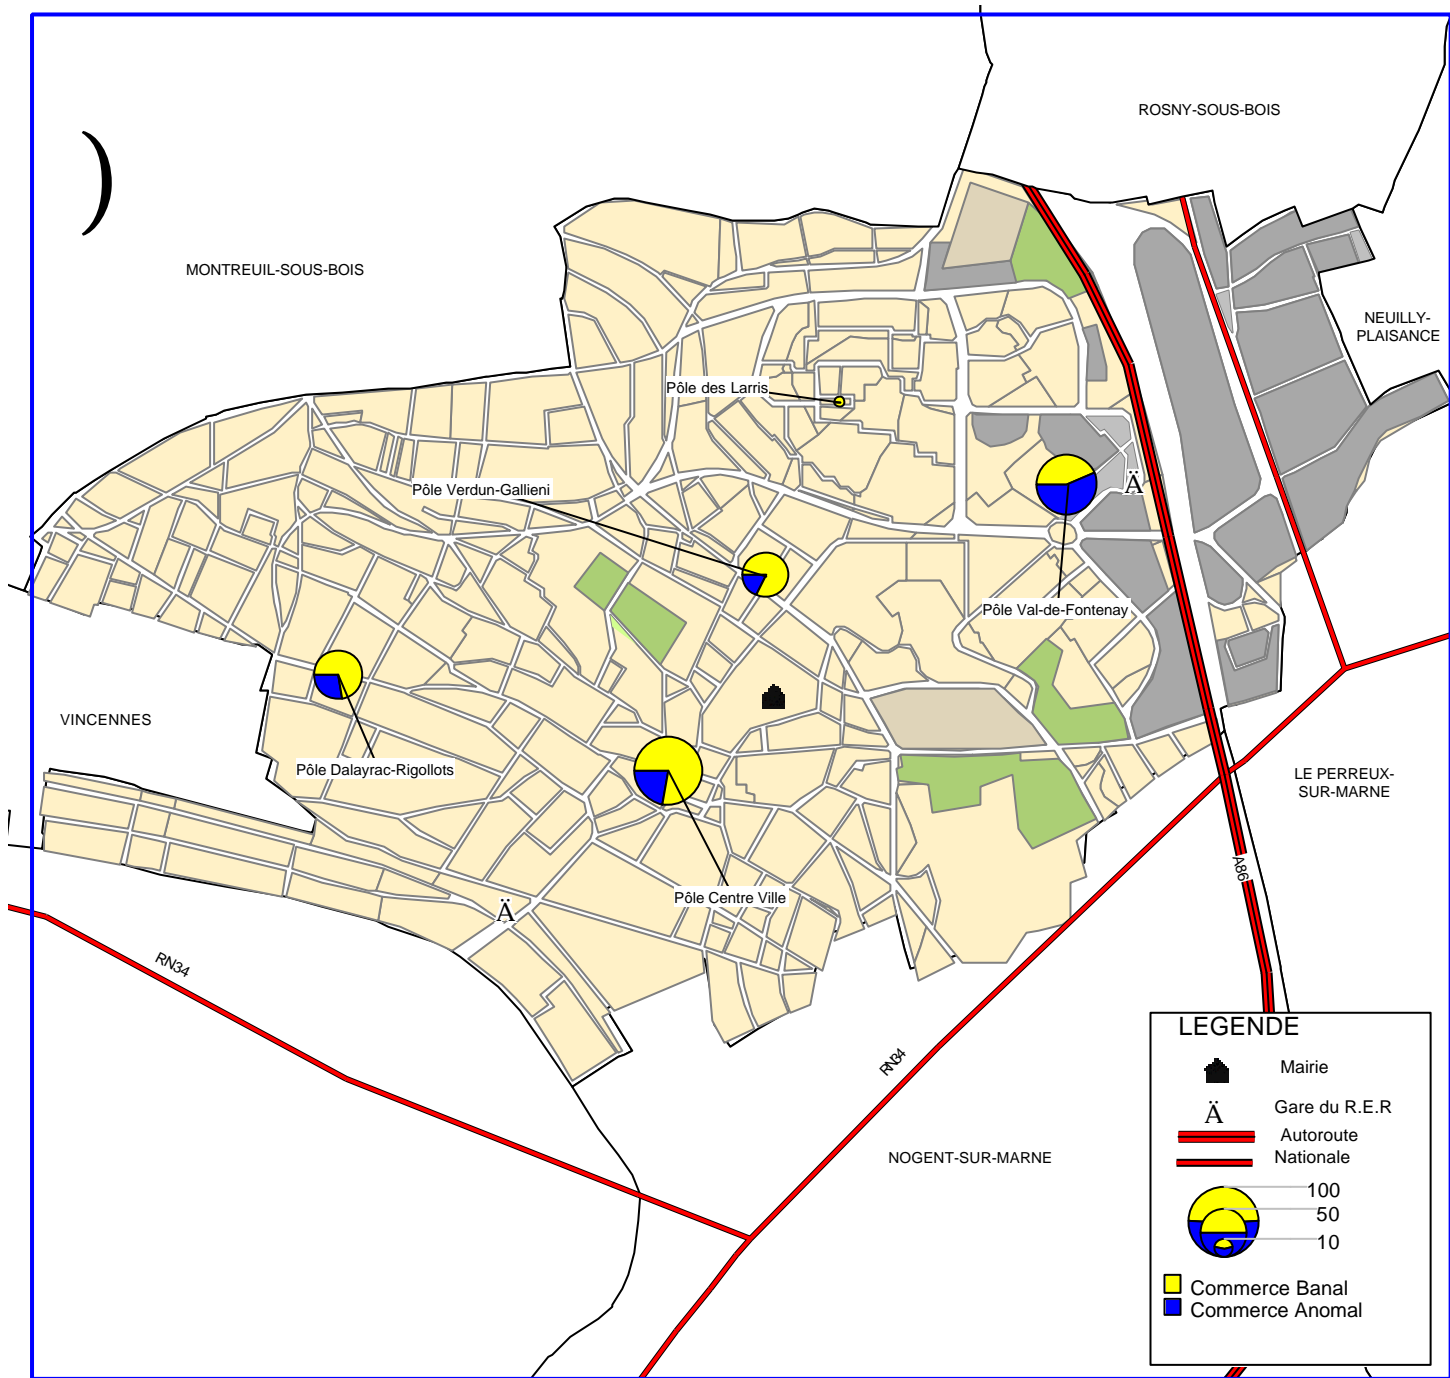

REPARTITION DU COMMERCE BANAL ET ANOMAL PAR POLE COMMERCIAL EN NOMBRE DE LOCAUX

FONTENAY-SOUS-BOIS

DESSERTES ROUTIERES FONTENAY-SOUS-BOIS

**REPARTITION DES COMMERCE-SERVICES-LOCAUX VIDES
PAR POLE COMMERCIAL EN NOMBRE DE LOCAUX**

FONTENAY-SOUS-BOIS

LEGENDE

- Mairie
- Gare du R.E.R.
- Autoroute
- Nationale
- 200
100
20
- Commerces
- Services
- Locaux vides

REPARTITION DE L'OFFRE COMMERCIALE PAR SECTEUR D'ACTIVITES EN % FONTENAY-SOUS-BOIS

PERIMETRE D'ETUDE FONTENAY-SOUS-BOIS