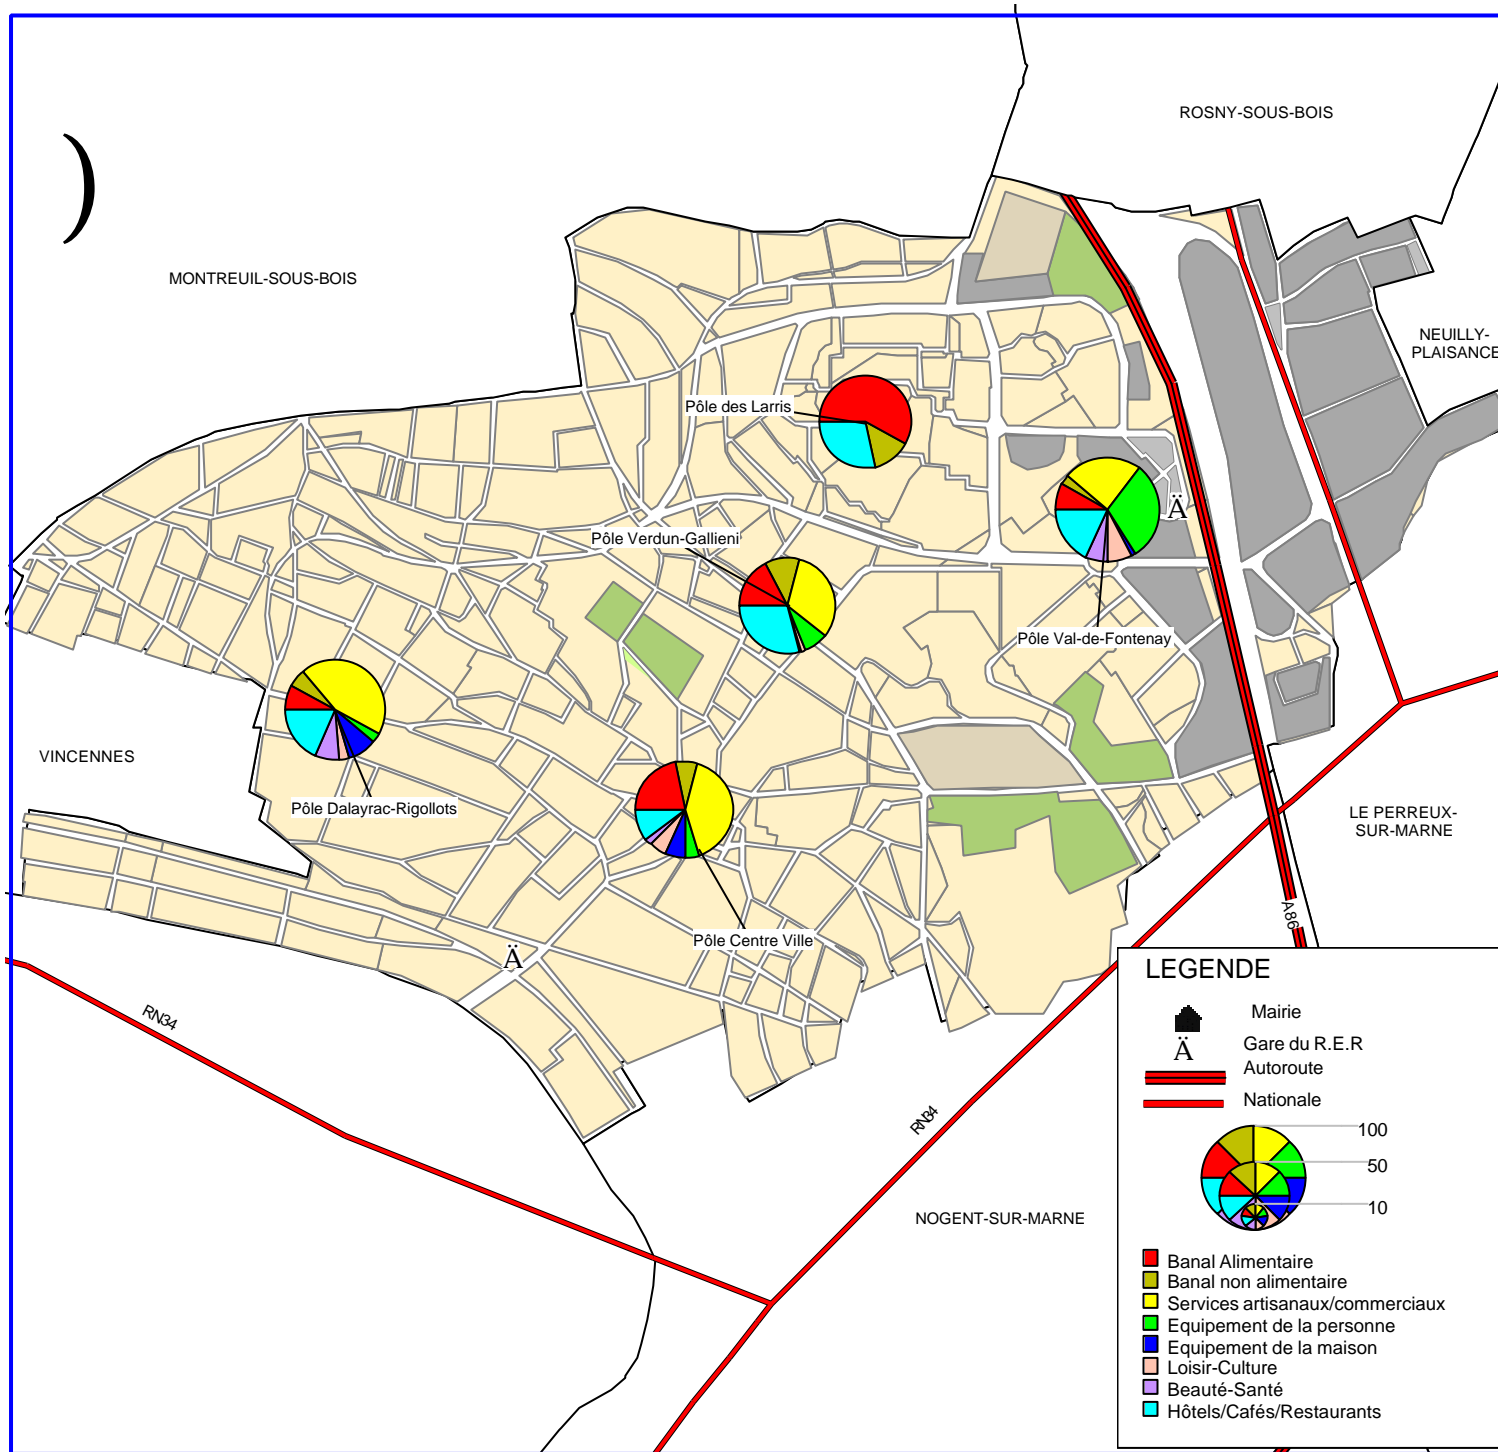

REPARTITION DU COMMERCE BANAL ET ANOMAL PAR POLE COMMERCIAL EN NOMBRE DE LOCAUX

FONTENAY-SOUS-BOIS

DESSERTES ROUTIERES FONTENAY-SOUS-BOIS

**REPARTITION DES COMMERCE-SERVICES-LOCAUX VIDES
PAR POLE COMMERCIAL EN NOMBRE DE LOCAUX**

FONTENAY-SOUS-BOIS

LEGENDE

- Mairie
- Gare du R.E.R.
- Autoroute
- Nationale
- 200
100
20
- Commerces
- Services
- Locaux vides

REPARTITION DE L'OFFRE COMMERCIALE PAR SECTEUR D'ACTIVITES EN % FONTENAY-SOUS-BOIS

PERIMETRE D'ETUDE FONTENAY-SOUS-BOIS