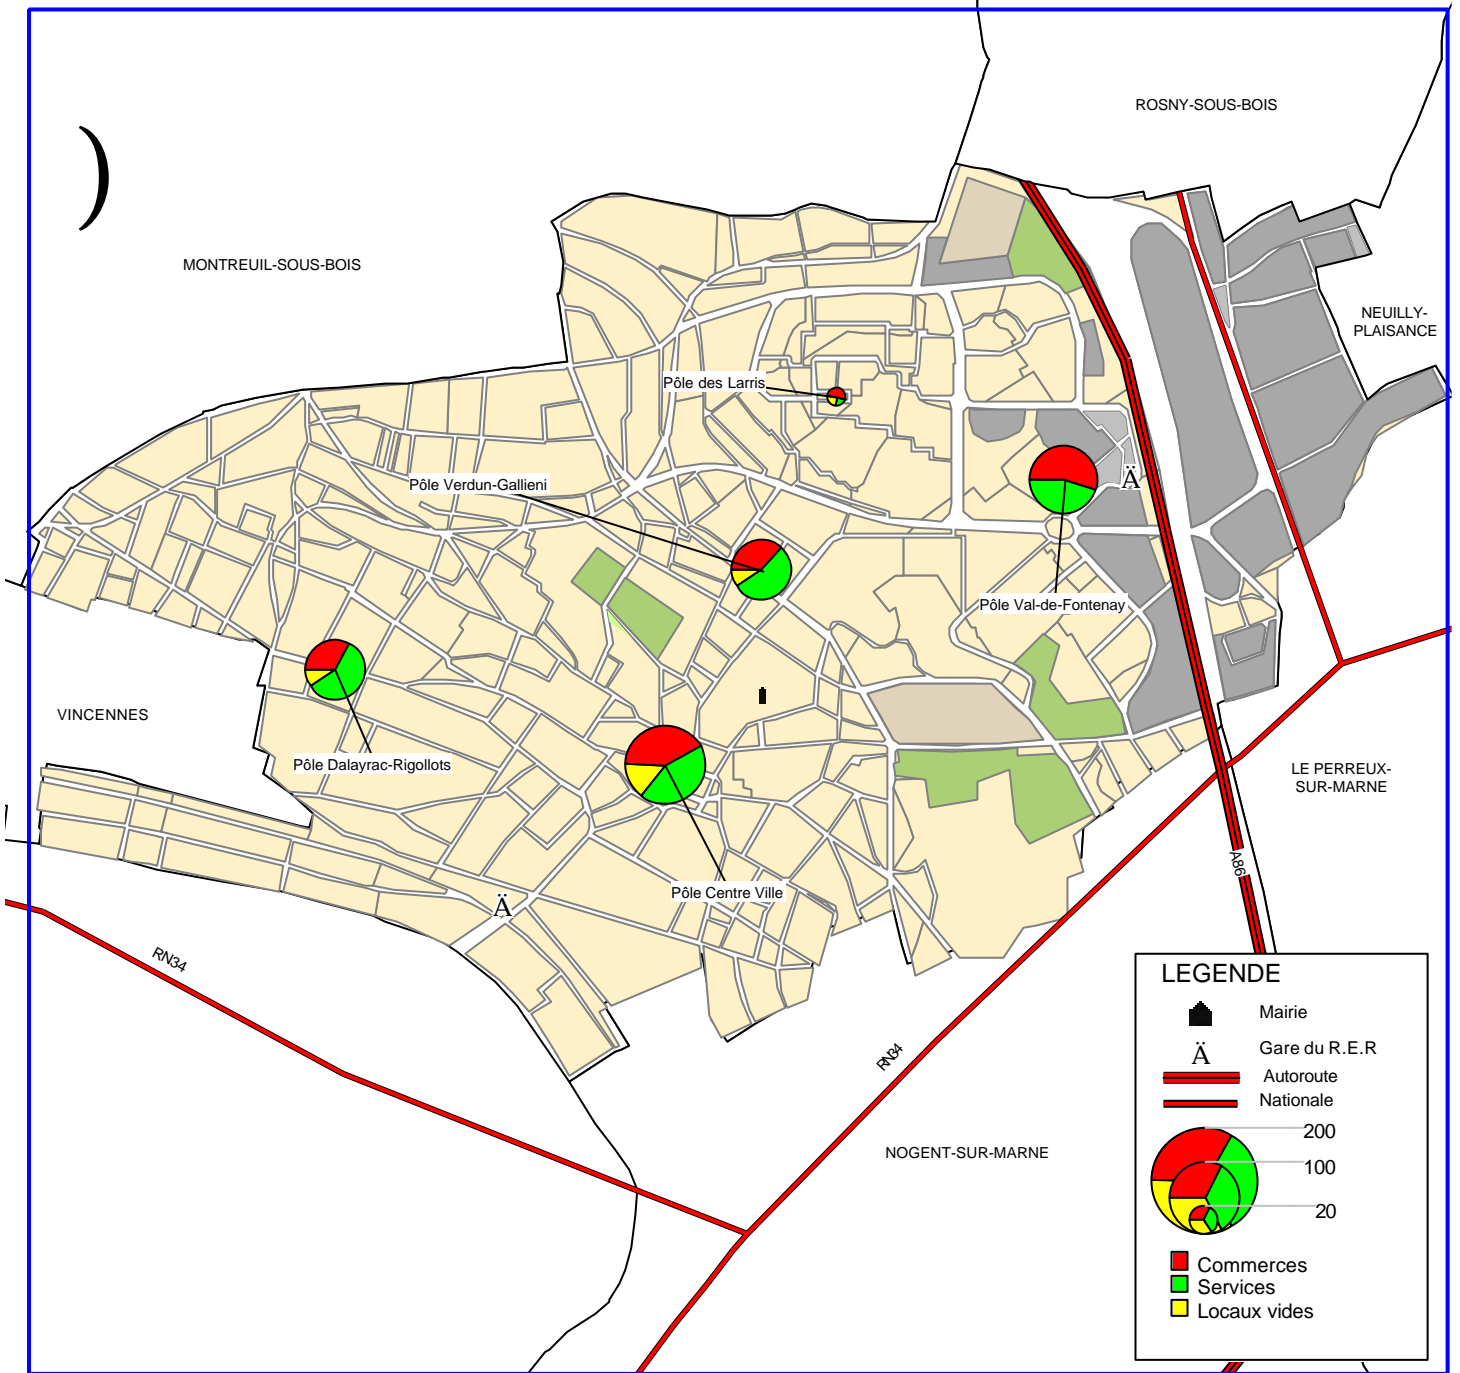

REPARTITION DU COMMERCE BANAL ET ANOMAL PAR POLE COMMERCIAL EN NOMBRE DE LOCAUX

FONTENAY-SOUS-BOIS

DESSERTES ROUTIERES FONTENAY-SOUS-BOIS

**REPARTITION DES COMMERCE-SERVICES-LOCAUX VIDES
PAR POLE COMMERCIAL EN NOMBRE DE LOCAUX**

FONTENAY-SOUS-BOIS

LEGENDE

- Mairie
- Gare du R.E.R.
- Autoroute
- Nationale
- 200
100
20
- Commerces
- Services
- Locaux vides

REPARTITION DE L'OFFRE COMMERCIALE PAR SECTEUR D'ACTIVITES EN % FONTENAY-SOUS-BOIS

PERIMETRE D'ETUDE FONTENAY-SOUS-BOIS